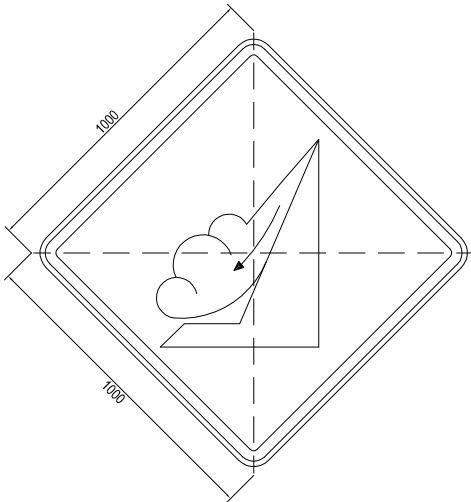

VELOCIDAD MÁXIMA PERMITIDA MENOR O IGUAL A 50 KM/HR

VELOCIDAD MÁXIMA PERMITIDA DE 60 KM/HR Ó 70 KM/HR

VELOCIDAD MÁXIMA PERMITIDA DE 80 KM/HR Ó 90 KM/HR

VELOCIDAD MÁXIMA PERMITIDA MAYOR A 90 KM/HR

*cotas en milímetros*

Esta señal se utiliza para advertir la proximidad de una zona donde es posible que se produzcan avalanchas.