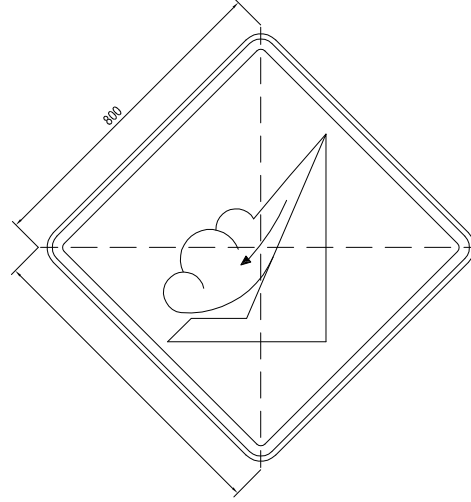

VELOCIDAD MÁXIMA PERMITIDA MENOR O IGUAL A 50 KM/HR

VELOCIDAD MÁXIMA PERMITIDA DE 60 KM/HR Ó 70 KM/HR

VELOCIDAD MÁXIMA PERMITIDA DE 80 KM/HR Ó 90 KM/HR

VELOCIDAD MÁXIMA PERMITIDA MAYOR A 90 KM/HR

*cotas en milímetros*

Esta señal se utiliza para advertir la proximidad de una zona donde es posible que se produzcan avalanchas.