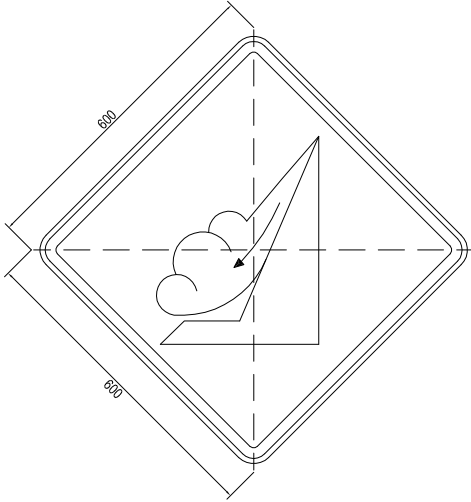

VELOCIDAD MÁXIMA PERMITIDA MENOR O IGUAL A 50 KM/HR

VELOCIDAD MÁXIMA PERMITIDA DE 60 KM/HR Ó 70 KM/HR

VELOCIDAD MÁXIMA PERMITIDA DE 80 KM/HR Ó 90 KM/HR

VELOCIDAD MÁXIMA PERMITIDA MAYOR A 90 KM/HR

*cotas en milímetros*

Esta señal se utiliza para advertir la proximidad de una zona donde es posible que se produzcan avalanchas.