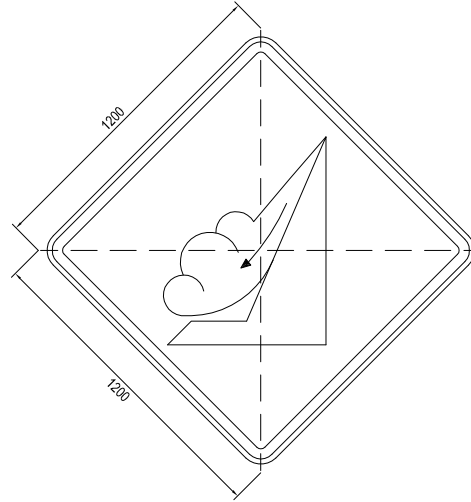

VELOCIDAD MÁXIMA PERMITIDA MENOR O IGUAL A 50 KM/HR

VELOCIDAD MÁXIMA PERMITIDA DE 60 KM/HR Ó 70 KM/HR

VELOCIDAD MÁXIMA PERMITIDA DE 80 KM/HR Ó 90 KM/HR

VELOCIDAD MÁXIMA PERMITIDA MAYOR A 90 KM/HR

*cotas en milímetros*

Esta señal se utiliza para advertir la proximidad de una zona donde es posible que se produzcan avalanchas.